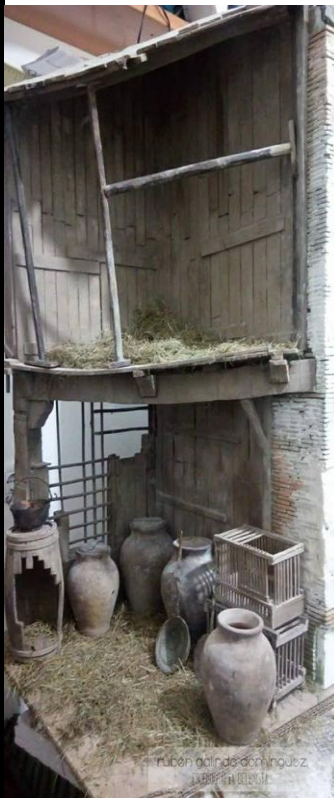

CAMPUS D'ESTIU - JULIOL

Del 19 al 23 d'AGOST de 2019

ESCOLA-TALLER D'ARTS I OFICIS ARTÍSTICS DEL PESSEBRISME

DILLUNS 19 - MATINAL	09:30 SALUTACIÓ I PRESENTACIÓ 10:00 EL PESSEBRE POPULAR 11:00 EL PESSEBRE ARTÍSTIC 12:00 INICI TALLER DEMOSTRATIU 14:00 FINAL MATINAL
TARDA (opcional)	17:00 Visita a un TALLER ARTISTA LOCAL
DIMARTS 20 - MATINAL	09:30 TALLER: ELS ELEMENTS DEL PESSEBRE 14:00 FINAL MATINAL
TARDA (opcional)	17:00 Visita a un TALLER ARTISTA LOCAL
DIMECRES 21 - MATINAL	09:30 TALLER: EL PESSEBRE ARTÍSTIC. LA PERSPECTIVA. SECCIONS D'UN DIORAMA. 14:00 FINAL MATINAL
TARDA (opcional)	17:00 Visita al MUSEU DE LA GARROTXA
DIJOUS 22 - MATINAL	09:30 TALLER: EL MODELATGE LES FIGURES DE PESSEBRE 14:00 FINAL MATINAL
TARDA (opcional)	17:00 Visita a CAN TRINCHERIA
DIVENDRES 23 - MATINAL	09:30 TALLER: EL PESSEBRE DECORATIU I DE SOBRETAULA 14:00 FINAL MATINAL

PROPOSTA opcional

14:30 DINAR: CUINA POPULAR GARROTXINA

LA CUINA DELS PASTORS.

Preu 10:00 €